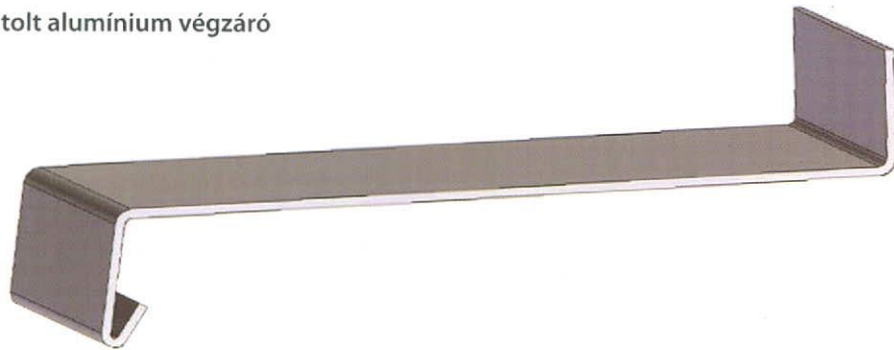

Alumínium külső párkányok:

- Alapanyag: Al 99,5 ötvözött alumínium
- Vastagság: 1 mm
- Alap színek: RAL 9016 (fehér) és RAL 8019 (barna)
- Egyedi szín: RAL kód alapján
- Végzáró: Sajtolt alumínium végzáró

A káva felmérésekor a vakolatot is figyelembe kell venni.
Vakolatlan káva esetén +15 mm-t hozzá kell adni.