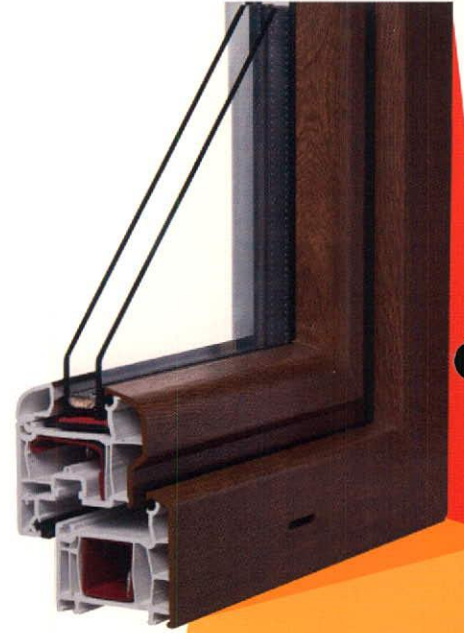

Perfectline Lekerekített Profil

A Perfectline elegáns lekerekített vonalvezetéssel rendelkezik. Ez a profilrendszer kiváló lehetőség, hogy az épületekbe tökéletes ablakok kerüljenek valamint egyedi megjelenéssel ruházza fel az épületet kívülről és belülről egyaránt. A szemrevaló látványon kívül a lekerekített szárny vízvető funkcióval is rendelkezik. A ötkamrás profilnak 70 mm beépítési szélessége van. Nagyon magas hő és hangszigetelési tulajdonsággal rendelkezik a vastag kamrafalaknak köszönhetően, mely növeli az egész szerkezet stabilitását. Az ablak stabilitását tovább fokozza a tokba helyezett masszív zártszelvény. A biztonsági elvárásokért a ROTO vasalatai felelnek, a legmagasabb igényeket is kielégítve. A KNS ablakai kiküszöbölik a külső zajt, benntartva a kellemes légkört otthonában ellenállva az időjárás viszontagságainak, csökkentve annak rezszi költségeit. Minden ablak argon gázzal töltött magas hőszigetelő képességű üveggel készül el. Színes ablakaink anyagában színezettek, melyek biztosítják a színek ellenállóságát és tartósságát. Újdonságként már barna színű tömitő gumi is rendelhető. Kérem böngéssze végig a színkálát!

Swingline

A Swingline profilt különleges lekerekített formavilággal tervezték, hogy még inkább szemrevaló legyen az épület amelybe került. Így a Perfectline profillal azonos technikai paraméterek mellett, tovább fokozható az épület egyedisége.