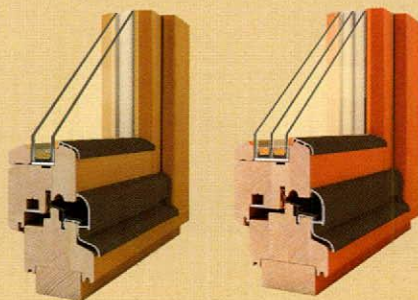

Az Ön kereskedője:

„T-68” „T-78” Clímatrend