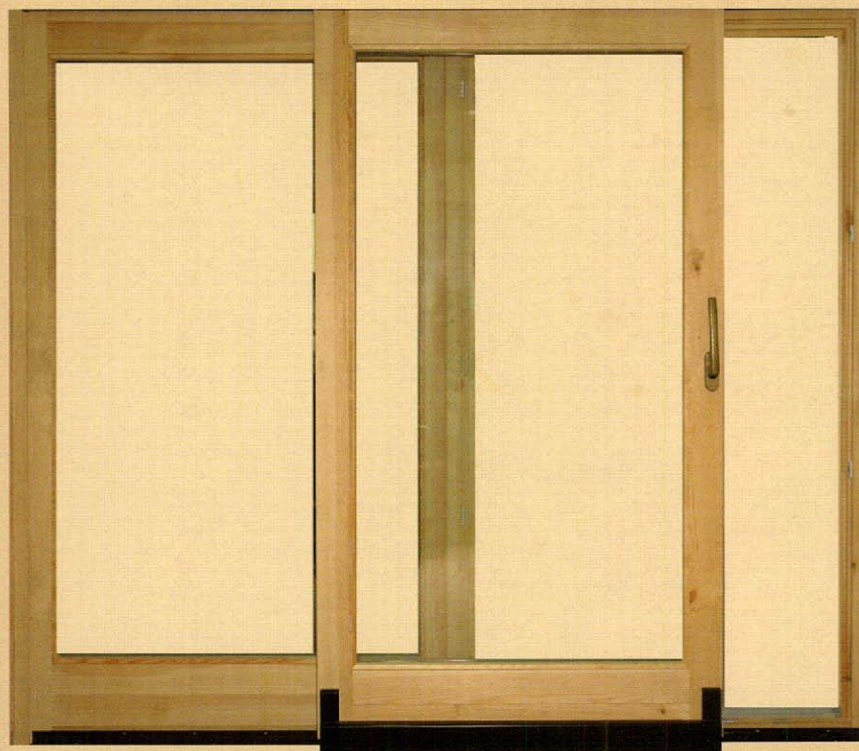

240/210 Toló-Bukó erkélyajtó