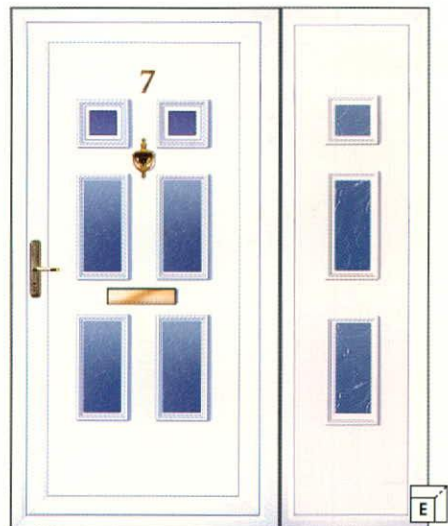

Oldalpanelek és oldalvilágító üvegek

OP E

B4 B4SP

C3 C3SP

D2 - G304 D2SP - G304

G4 G4SP

U2 - G50 U2SP - G50

V5 - G48 V5SP - G48

TIFFANY oldal- és felülvilágító üvegszerkezetek, egyedi méretben.

RESIN BEVEL oldal- és felül-világító üvegszerkezetek mindkét oldalon edzett üveggel, 40 cm vagy 50 cm széles oldalvilágítókhöz és az ezekhez tartozó 30 cm magas felülvilágítókhöz.