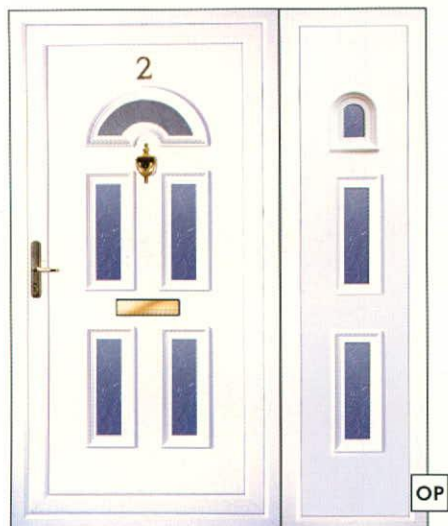

Oldalpanelek és oldalvilágító üvegek

OP E

B4 B4SP

C3 C3SP

D2 - G304 D2SP - G304

G4 G4SP

U2 - G50 U2SP - G50

V5 - G48 V5SP - G48

TIFFANY oldal- és felülvilágító üvegszerkezetek, egyedi méretben.

RESIN BEVEL oldal- és felül-világító üvegszerkezetek mindkét oldalon edzett üveggel, 40 cm vagy 50 cm széles oldalvilágítókhöz és az ezekhez tartozó 30 cm magas felülvilágítókhöz.