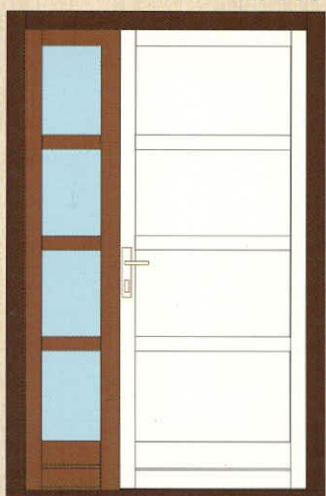

Aszimmetrikus bejárati ajtók

KS001

KS002

KS003

KS004

KS005

KS006

KS007

KS008

KS009

KS010

KS011

Az aszimmetrikus két-szárnyú bejárati ajtók mérete:

N140x210 cm

TKM 138x211 cm

Bármely kis szárny választható a bejárati ajtó formáihoz.

A nagy szárny mérete megegyezik az N 100x210 cm méretű széria bejárati ajtók méretével.

További részletekért látogasson el honlapunkra!