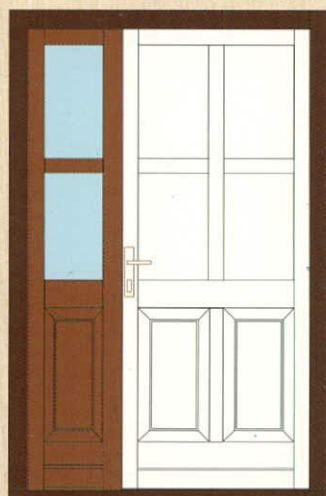

Aszimmetrikus bejárati ajtók

KS001

KS002

KS003

KS004

KS005

KS006

KS007

KS008

KS009

KS010

KS011

Az aszimmetrikus két-szárnyú bejárati ajtók mérete:

N140x210 cm

TKM 138x211 cm

Bármely kis szárny választható a bejárati ajtó formáihoz.

A nagy szárny mérete megegyezik az N 100x210 cm méretű széria bejárati ajtók méretével.

További részletekért látogasson el honlapunkra!