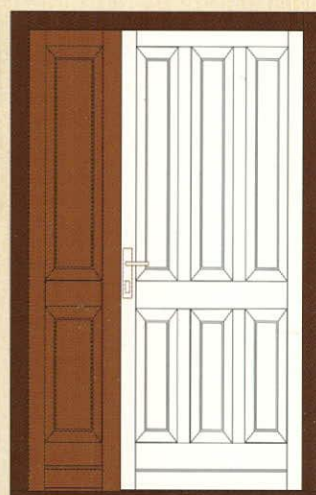

Aszimmetrikus bejárati ajtók

KS001

KS002

KS003

KS004

KS005

KS006

KS007

KS008

KS009

KS010

KS011

Az aszimmetrikus két-szárnyú bejárati ajtók mérete:

N140x210 cm

TKM 138x211 cm

Bármely kis szárny választható a bejárati ajtó formáihoz.

A nagy szárny mérete megegyezik az N 100x210 cm méretű széria bejárati ajtók méretével.

További részletekért látogasson el honlapunkra!