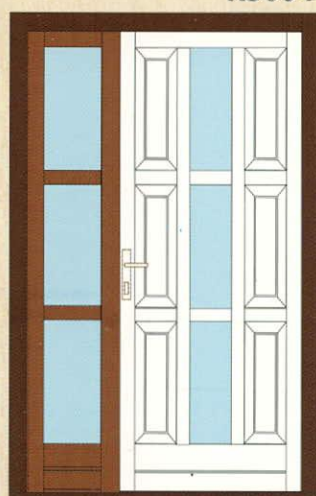

Aszimmetrikus bejárati ajtók

KS001

KS002

KS003

KS004

KS005

KS006

KS007

KS008

KS009

KS010

KS011

Az aszimmetrikus két-szárnyú bejárati ajtók mérete:

N140x210 cm

TKM 138x211 cm

Bármely kis szárny választható a bejárati ajtó formáihoz.

A nagy szárny mérete megegyezik az N 100x210 cm méretű széria bejárati ajtók méretével.

További részletekért látogasson el honlapunkra!