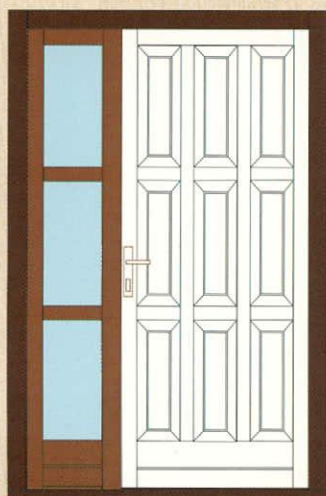

Aszimmetrikus bejárati ajtók

KS001

KS002

KS003

KS004

KS005

KS006

KS007

KS008

KS009

KS010

KS011

Az aszimmetrikus két-szárnyú bejárati ajtók mérete:

N140x210 cm

TKM 138x211 cm

Bármely kis szárny választható a bejárati ajtó formáihoz.

A nagy szárny mérete megegyezik az N 100x210 cm méretű széria bejárati ajtók méretével.

További részletekért látogasson el honlapunkra!