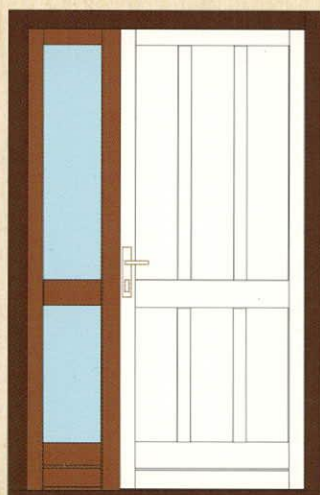

Aszimmetrikus bejárati ajtók

KS001

KS002

KS003

KS004

KS005

KS006

KS007

KS008

KS009

KS010

KS011

Az aszimmetrikus két-szárnyú bejárati ajtók mérete:

N140x210 cm

TKM 138x211 cm

Bármely kis szárny választható a bejárati ajtó formáihoz.

A nagy szárny mérete megegyezik az N 100x210 cm méretű széria bejárati ajtók méretével.

További részletekért látogasson el honlapunkra!