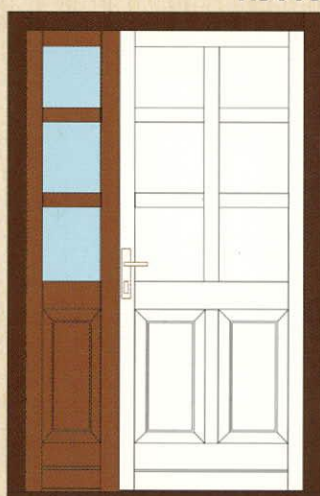

Aszimmetrikus bejárati ajtók

KS001

KS002

KS003

KS004

KS005

KS006

KS007

KS008

KS009

KS010

KS011

Az aszimmetrikus két-szárnyú bejárati ajtók mérete:

N140x210 cm

TKM 138x211 cm

Bármely kis szárny választható a bejárati ajtó formáihoz.

A nagy szárny mérete megegyezik az N 100x210 cm méretű széria bejárati ajtók méretével.

További részletekért látogasson el honlapunkra!