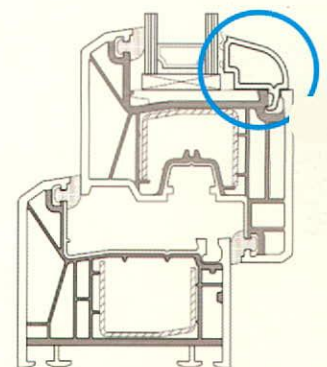

KBE COMFORT S

Optimális konstrukció

◆ a 70 mm beépítési mélységű ablak rendszer és a kamrák optimális elrendezése az élmezőnybe helyezi a KBE COMFORT ablakokat

Magasabb teherbírás

◆ a láthatatlan, belső statikus merevítés, valamint a profil jobb hegesztési paramétereit és erősebb kapcsolódásait biztosítják a magasabb teherbírás

Technikai fölény

◆ az ablakok magas szintű merevsége és a profilok formavesztésének kisebb lehetősége

Ökológikus takarékoság

◆ a magas hőszigetelő és hangszigetelő értékek, modern CO₂ kibocsátást behatároló technológia, a greenline ideológiájának folytatása – ökológikus, ólommentes cink-kalcium, stabilizátorok használata

Színek és minták

A fautánzatú fóliák széles választékának köszönhetően a homlokzatok és belső terek tervezésénél csak a fantázia szabhat határokat.

BUDVAR Centrum SA

ul. Przemysłowa 36, 98-220 Zduńska Wola
Tel. +48 (043) 824 31 32, Fax +48 (043) 824 31 33

www.budvarcentrum.eu

e-mail: info@budvarcentrum.eu

Hotline: 0 801 404 801, Hotline GSM: 0 601 908 908

Office