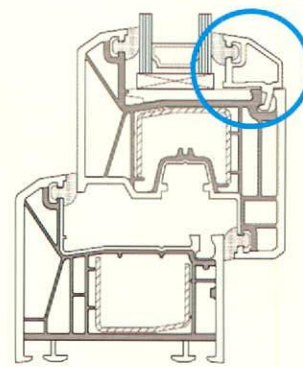

KBE COMFORT