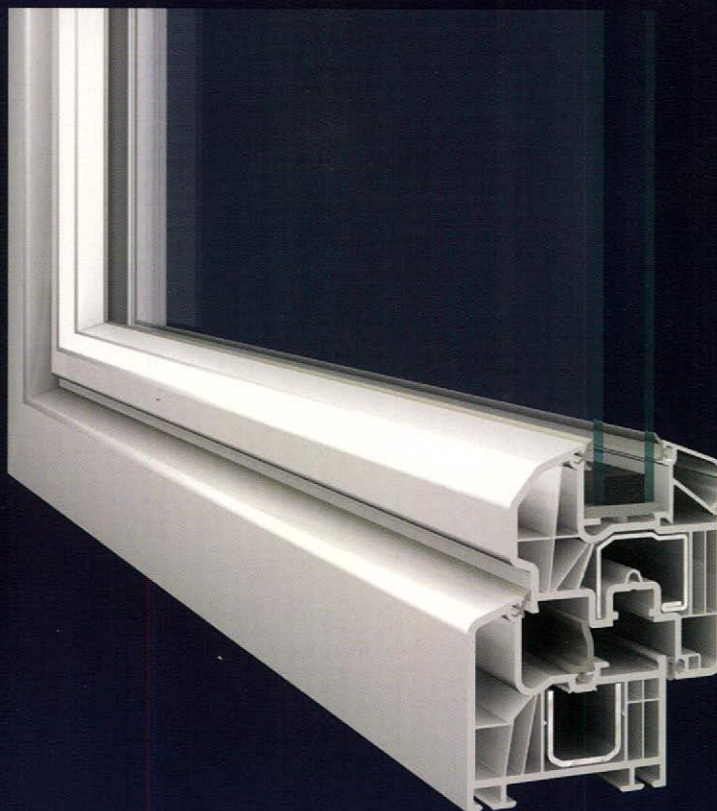

## **Szögletes vízvetőszárnyas kialakítású Prestige Ablakprofil rendszer**

A szögletes vízvetőszárnyas kialakítású Inoutic Prestige profil optimális zajvédelmi és hőszigetelési értékekkel büszkélkedhet. A Prestige profilrendszer a formai és formatervezési követelményeket a legújabb ablakszerkezet kialakítási technológiákkal egyesíti.